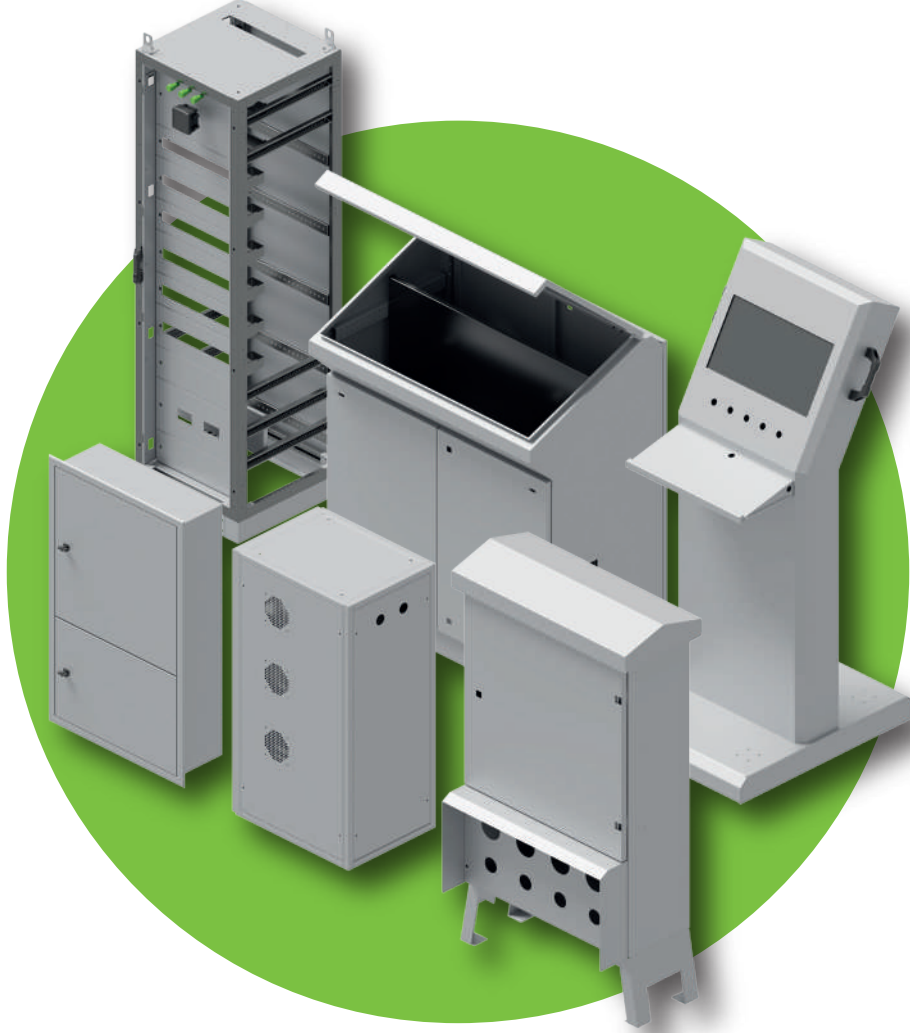

Modüler dikili panolar

Sıva altı duvar tipi panolar

Özel imalat panolar

Alt ürünler

Ağır tip kablo kanalları

Dikili tip harici panolar

Sıva üstü duvar tipi panolar

Paslanmaz panolar

Regülatörler

Dönüş elemanları

Duvar tipi harici panolar

Kumanda panelleri

ABS panolar

Rack kabinetler

Redüksiyonlar